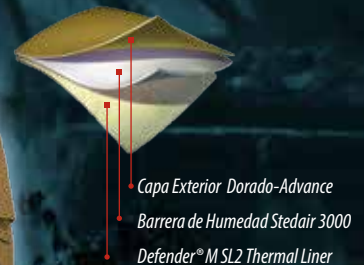

Cumple con la Norma NFPA 1971-2013 (última edición)